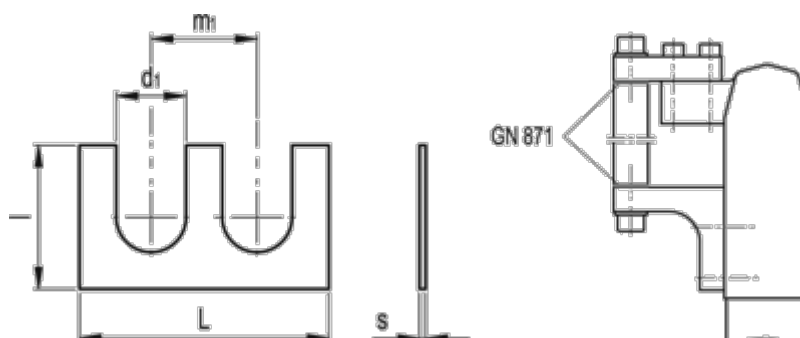

Varenummer: 201016028

Beskrivelse: E+G Afstandsplader GN 871-30

Mål

d1 = 9.2

l = 13

L = 30

m1 = 17

s = 0,1 / 0,2 / 0,3 / 0,5 / 1

Vægt (g) = 3